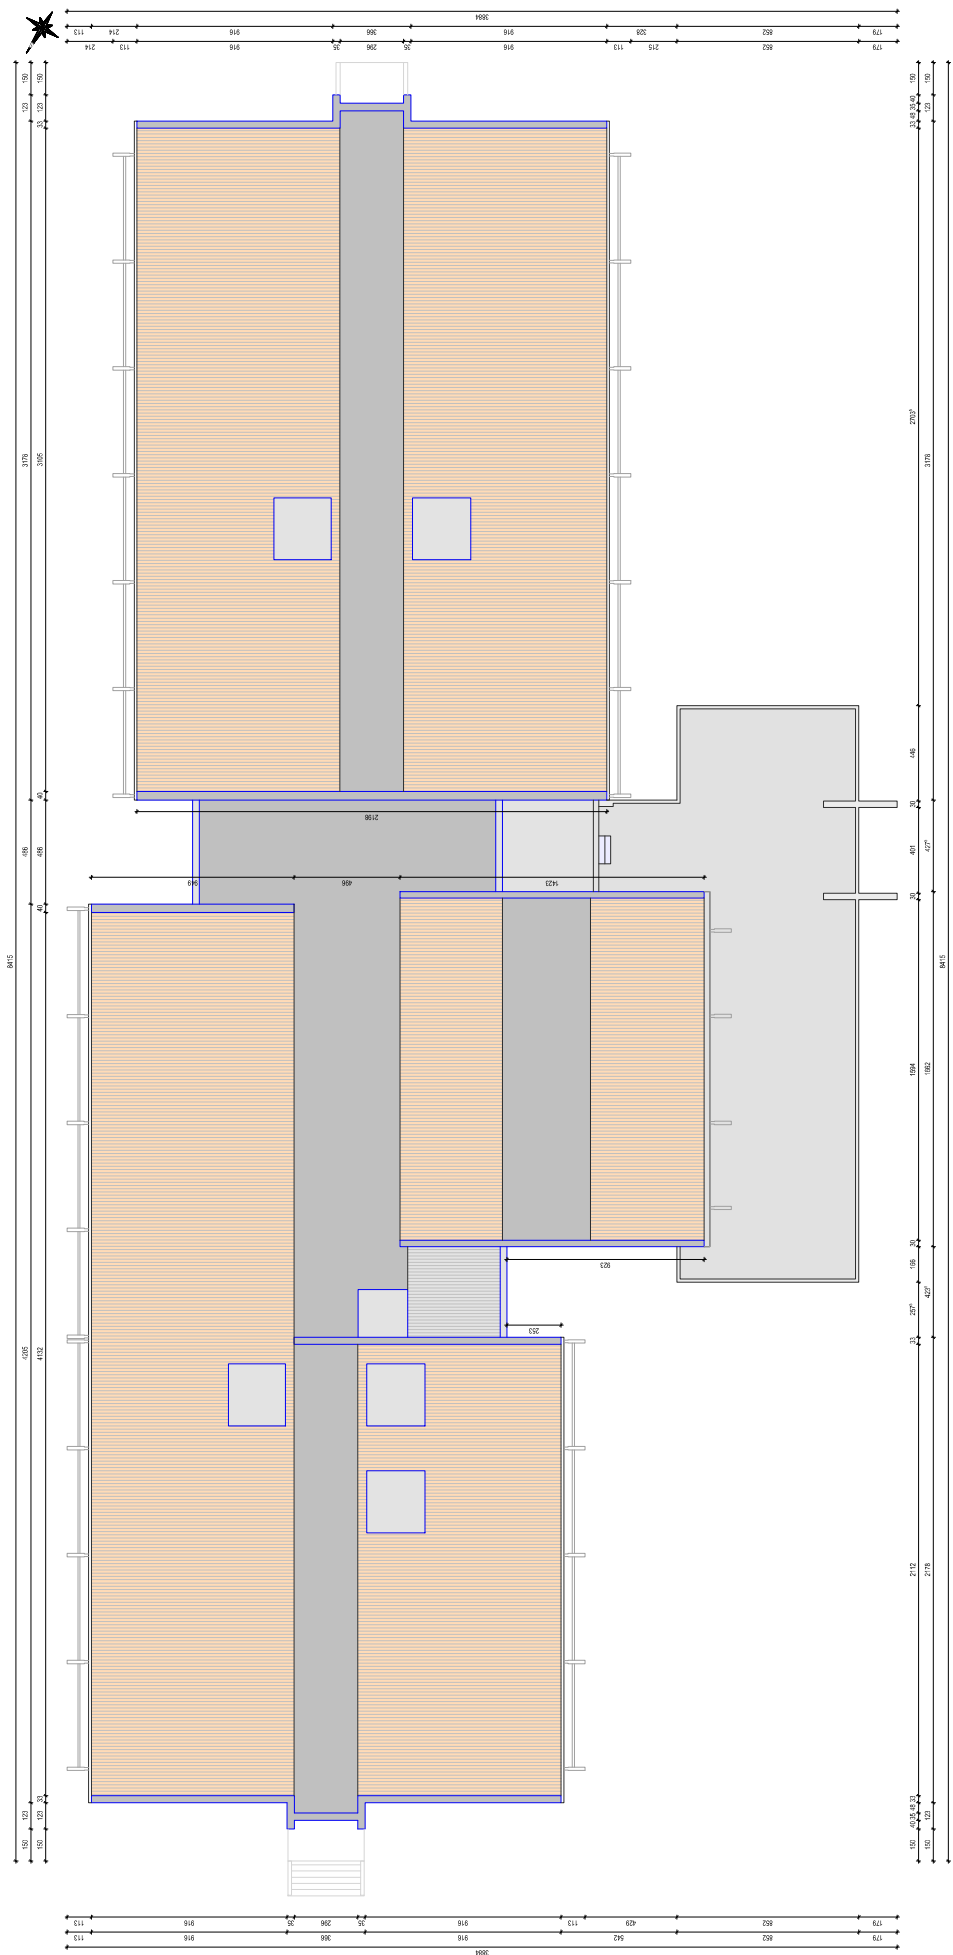

529/3

3535

3538

3542/1

3542/2

3537

3534

3533

3686/6

3690/3

3690/1

3686/4

3686/3

3686/1

3686/2

Tlocrt suterena
Postojeće stanje

Tloort krovnih ploha
Postojeće stanje

Jugoistočno pročelje
Postojeće stanje

V/S = 297 / 630 (0,19m2)

Alpian 2017

Sjeverozapadno pročelje
Postojeće stanje

V/S = 297 / 630 (0,19m2)

Alpian 2017

Jugozapadno pročelje
Postojeće stanje