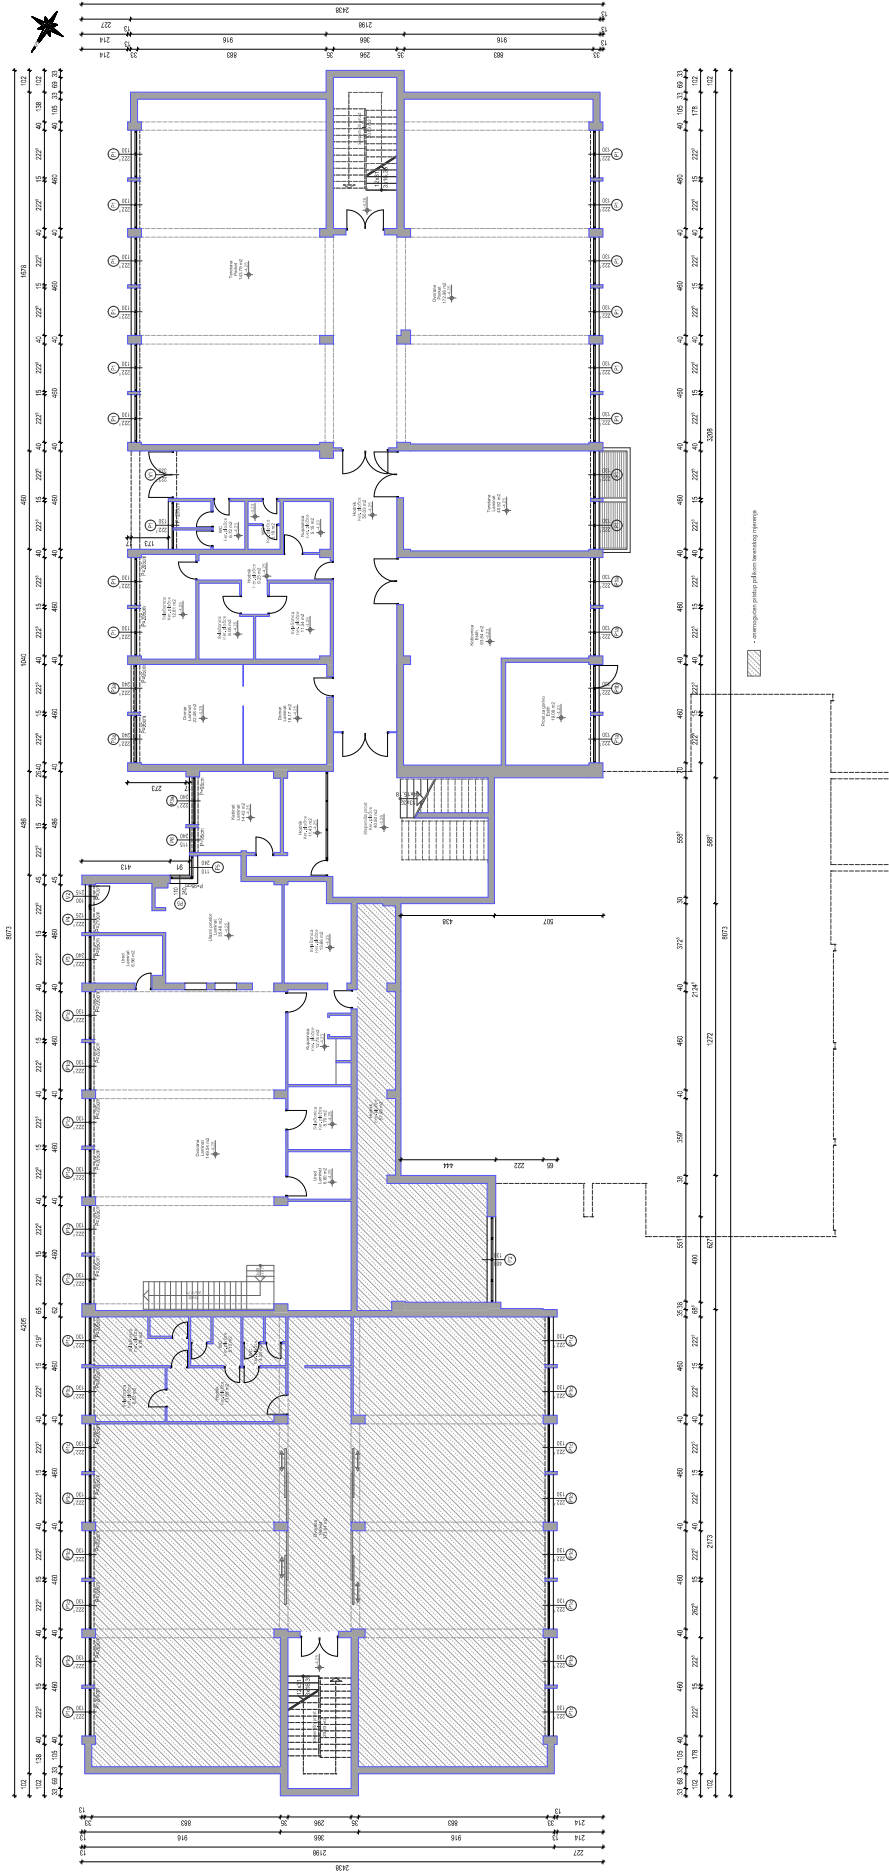

529/3

3535

3538

3542/1

3542/2

3537

3534

3533

3686/6

3690/3

3690/1

3686/4

3686/3

3686/1

3686/2

Tlocrt suterena
Postojeće stanje

Tloort krovnih ploha
Postojeće stanje

Jugoistočno pročelje
Postojeće stanje

V/S = 297 / 630 (0,19m2)

Alpian 2017

Sjeverozapadno pročelje
Postojeće stanje

V/S = 297 / 630 (0,19m2)

Alpian 2017

Jugozapadno pročelje
Postojeće stanje