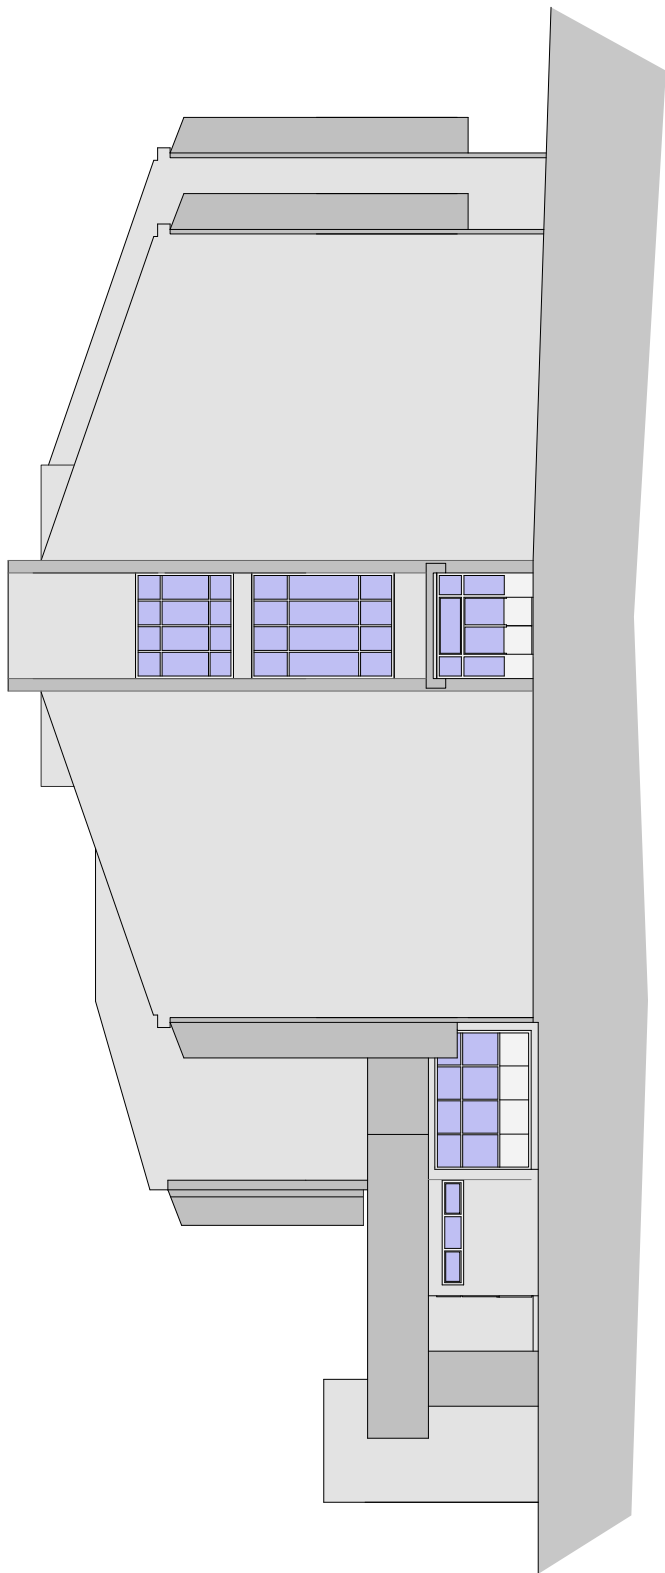

ULICA IVANA MAŽURANIČA

3687

3688/1

3688/2

3688/3

3688/4

3689

3686/5

3686/6

3690/3

3690/1

3686/4

3686/3

3686/1

3686/2

Tlocrt suterena
Postojeće stanje

Tloort krovnih ploha
Postojeće stanje

Jugoistočno pročelje
Postojeće stanje

V/S = 297 / 630 (0,19m2)

Alpian 2017

Sjeverozapadno pročelje
Postojeće stanje

V/S = 297 / 630 (0,19m2)

Alpian 2017

Jugozapadno pročelje
Postojeće stanje